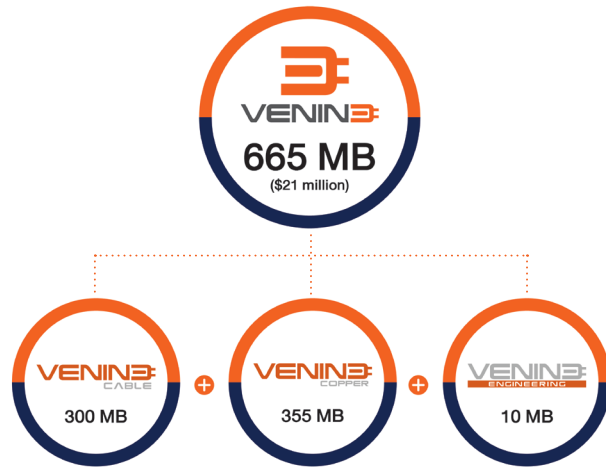

CORPORATION

กลุ่มบริษัทในเครือวินายน์

VENINE COPPER COMPANY LIMITED

The importer of highest quality Copper such as Oxygen free Copper cathode, Copper rod, Copper wire, Copper that use for electrical products and Magnet wire.

บริษัท วินายน์ คอปเปอร์ จำกัด นำเข้า หลอม และรีด แผ่นทองแดง และจำหน่ายผลิตภัณฑ์ลวดทองแดง

VENINE CABLE ELECTRIC WIRE COMPANY LIMITED

Venine Cable is specialized in a wide range of cable manufacturing and distribution, including Low to High voltage power cable and optical fiber cable for various industrial and applications.

บริษัท สายไฟฟ้าวินายน์เคเบิล จำกัด ผู้ผลิตและจัดจำหน่ายสายไฟฟ้าแรงดันต่ำ-สูง และสายไฟเบอร์ออฟติก

VENINE ENGINEERING COMPANY LIMITED

Electrical equipment distributor of products such as Optical Fiber Cable, Power Cable, LED lighting and others electrical accessories.

บริษัท วินายน์ เอ็นจิเนียริ่ง จำกัด ผู้จัดจำหน่ายสายไฟฟ้า, สายไฟเบอร์ออฟติก, หลอดไฟแอลอีดี, โคมไฟ, สวิตช์, ปลั๊ก และรางปลั๊กไฟ

REGISTERED CAPITAL

ทุนจดทะเบียนปัจจุบัน