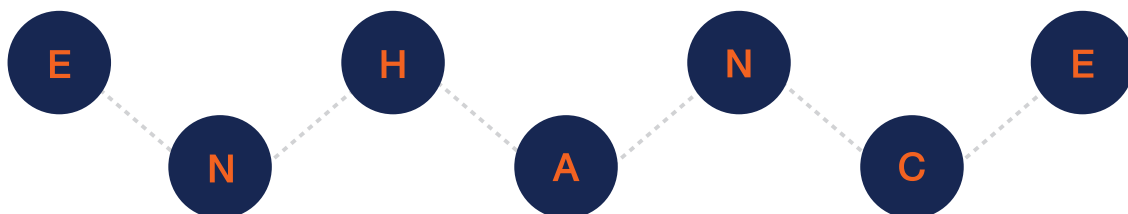

“ ivenayn mungmin inkan bein phunadanchan phalit
and jitchanay saiy phifa and saiy phibor oopatik
thichuyaykardibmatruanchan phalit and khunapha saiy phifa
wong nuyim phakha sian
thitayyap thap thap matruanchan radeb lok ”

MISSION

พันธกิจ

“ TO COMBINE TECHNOLOGY AND SUSTAINABLY USE OF RESOURCES TO PRODUCE FINEST QUALITY PRODUCTS AND DRIVING UP THE ASEAN CABLE STANDARD TO COMPETING WITH THE WORLD STANDARD”

“ เรามุ่งมั่นสร้างผลิตภัณฑ์ที่เปี่ยมคุณภาพ
โดยผสานเทคโนโลยีทันสมัย
และการใช้ทรัพยากรอย่างคุ้มค่ายั่งยืน
ควบคู่ไปกับการพัฒนาศักยภาพของบุคลากร
เพื่อยกระดับมาตรฐานการคุณภาพสายไฟฟ้าของ
ภูมิภาคอาเซียน ให้เทียบเท่าระดับโลก ”

VENINE
ENHANCING YOUR VISION

VALUE
ค่านิยมองค์กร

EXPERTISE

Be professional and expertise in our responsibility.

ยึดถือความเป็นมืออาชีพและเชี่ยวชาญในธุรกิจของเรา

HEART

Intends to please customers with service-minded and to build customer trusts.

ใส่ใจในการมอบสินค้าและบริการแก่ลูกค้าทุกคนด้วยความจริงใจ

NEEDS

To reach all our customers cable needs and expectation with best solutions

พร้อมตอบสนองทุกความต้องการของลูกค้าอย่างดีที่สุด

ETHIC

Business conducts based on ethic

ปฏิบัติงานและดำเนินธุรกิจอย่างถูกต้องโปร่งใสยึดหลักจริยธรรม

NETWORK

To create collaboratively and relationship in company and communities

ร่วมกันสร้างความสัมพันธ์ที่แน่นแฟ้นกันระหว่างภายในองค์กร รวมถึงผู้ชุมชนและสังคม

ACHIEVEMENT

To work effectively to achieve our goals

มุ่งมั่นทำงานอย่างมีประสิทธิภาพเพื่อให้ได้ผลสำเร็จตามเป้าหมาย

COMPETENCY

Committed to excellence in ourselves.

มุ่งสร้างความโดดเด่นในการปฏิบัติงานทั้งในระดับบุคคลและระดับองค์กร